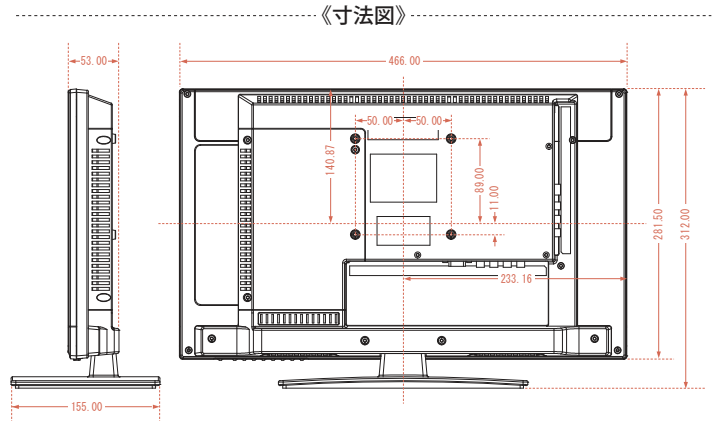

地上/BS/110度CSデジタルハイビジョン液晶テレビ

LCH2007V 20v

- 外形寸法:幅466mm×高さ312mm×奥行き155mm
- 質量(スタンド含む):2.5kg
- 定格消費電力:46W(待機電力0.3W)

平成26年度改正新基準

	達成率	年間消費電力量	省エネ性能
	104%	44 kWh/年	☆☆

リモコン型番 RC-010

LCH2007Vの主な仕様

液晶パネル	画面サイズ	横433.92mm×縦236.34mm
	アスペクト比	16:9
	画素数	1600(水平)×900(垂直)
	輝度	250cd/m ² (最大値)
	バックライト	LEDバックライト
	視野角	上下160°/左右170°(標準値)
	コントラスト比	1000:1(標準値)
	駆動方式	TFT アクティブマトリクス
	応答速度	5ms(Typ.On/Off)
電源		AC100V(50/60Hz)
スピーカー		3cm×7cm 2個
音声出力		3W+3W
チューナー数/受信チャンネル		地上デジタルチューナー×1/地上デジタル:UHF(13~62ch)・CATVパススルー(VHF・UHF)対応 BS・CSデジタルチューナー×1/BSデジタル:BS000~BS999、110度CSデジタル:CS000~CS999
入力端子	ビデオ入力	RCAピンジャック1系統 映像×1 音声L/R×1
	HDMI入力×2	対応入力解像度:480i、480p、720p、1080i、1080p CEC運動対応
	LAN端子	双方向データ放送用
	USB×1	録画用外付けHDD用
出力端子		ヘッドホン端子 口径3.5mmステレオミニジャック、光デジタル音声出力端子
HDD録画機能		留守録対応(シングルチューナー)、番組表からの録画予約可能(最大録画予約件数64)、最大録画番組数1000(2TBまでの外付けHDD対応)、日時指定予約機能、自動削除/保護機能、放送時間連動機能、レジューム再生、追っかけ再生、頭出し再生、ワンタッチスキップ機能、HDD省エネ設定機能
電子番組表		EPG対応(7チャンネル6時間分表示)、最大8日分表示、視聴予約可能、字幕&文字スーパー対応
データ放送		双方向データ放送(BML)対応
その他機能		省エネ設定(節電モード設定・無操作自動電源オフ設定・オンエアー/外部入力無信号電源オフ設定・番組情報取得設定)、オンタイマー・オフタイマー・視聴制限設定・ホテルモード対応
使用条件		周辺温度:0℃~35℃、周辺湿度:20%~80%(結露のないこと)
壁掛け		VESA規格:100mm×100mm
付属品		使用ネジ:M4(深さ6mm以上入り込むネジは使用しないでください) スタンダー式、ネジ、リモコン1個、単4形乾電池2個、miniB-CASカード1枚、取扱説明書1部、保証書1部