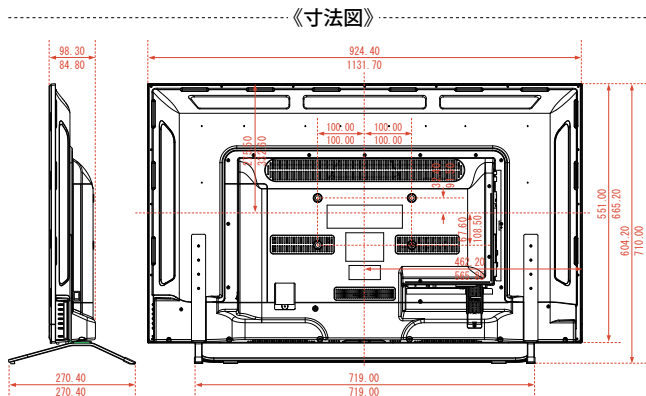

地上 / BS / 110度CS デジタルフルハイビジョン液晶テレビ

LCH4005V 40v

- 外形寸法(スタンド含む): 幅 924.4mm × 高さ 604.2mm × 奥行き 270.4mm
- 質量(スタンド含む): 9.4kg
- 消費電力: 87.2W(待機時: 0.1W)

平成 26 年度改正新基準

	達成率 203%	年間消費電力量 73.7kWh/年	省エネ性能 ★★★★★
--	--------------------	-----------------------------	----------------

LCH5005V 50v

- 外形寸法(スタンド含む): 幅 1131.7mm × 高さ 710mm × 奥行き 270.4mm
- 質量(スタンド含む): 14.7kg
- 消費電力: 91.8W(待機時: 0.1W)

平成 26 年度改正新基準

	達成率 260%	年間消費電力量 83kWh/年	省エネ性能 ★★★★★
--	--------------------	---------------------------	----------------

※写真は、LCH5005V(50V) のものです

リモコン型番
RC-009

※背面イメージはLCH4005Vのもので
※2機種のサイズを併記しています

主な仕様	LCH4005V	LCH5005V
液晶パネル	画面サイズ 横 885.6mm × 縦 498.2mm アスペクト比 16:9 画素数 1920(水平) × 1080(垂直) 輝度 300cd/m ² (最大値) バックライト LED バックライト 視野角 上下 178° / 左右 178° (標準値) コントラスト比 5000:1 (標準値) 駆動方式 TFT アクティブマトリクス 応答速度 8ms (G to G)	横 1095.8mm × 縦 616.4mm 16:9 1920(水平) × 1080(垂直) 300cd/m ² (最大値) LED バックライト 上下 176° / 左右 176° (標準値) 5000:1 (標準値) TFT アクティブマトリクス 8.5ms (G to G)
電源	AC100V (50/60Hz)	
スピーカー	12cm × 3.5cm 2 個	
音声出力	8W + 8W	
チューナー数 / 受信チャンネル	地上デジタルチューナー × 2 / 地上デジタル: UHF (13 ~ 62ch) ・ CATV / パススルー (VHF ・ UHF) 対応 BS ・ CS デジタルチューナー × 2 / BS デジタル: BS000 ~ BS999, 110 度 CS デジタル: CS000 ~ CS999	
入力端子	ビデオ入力 RCA ピンジャック 1 系統 映像 × 1 音声 L/R × 1 HDMI 入力 × 3 対応入力解像度: 480i, 480p, 720p, 1080i, 1080p CEC 連動対応 LAN 端子 双方向データ放送用	
出力端子	ヘッドホン端子 口径 3.5mm ステレオミニジャック、光デジタル音声出力端子	
HDD 録画機能	裏番組録画対応(ダブルチューナー)、番組表からの録画予約可能(最大録画予約件数 64)、最大録画番組数 300 (2TB までの外付け HDD 対応)、日時指定予約機能、自動削除/保護機能、放送時間連動機能、レジューム再生、追っかけ再生、頭出し再生、ワンタッチスキップ機能、HDD 省エネ設定機能	
電子番組表	EPG 対応 (6 チャンネル 5 時間分表示)、最大 8 日分表示、視聴予約可能、字幕 & 文字スーパー対応	
データ放送	双方向データ放送 (BML) 対応	
その他機能	省エネ設定 (消費電力減設定・無操作自動電源オフ設定・オンエアー / 外部入力無信号電源オフ設定・番組情報取得設定・クイックスタート)、オンタイマー・オフタイマー・ホテルモード対応	
使用条件	周辺温度: 0°C ~ 35°C、周辺湿度: 20% ~ 80% (結露のないこと)	
壁掛け	VESA 規格: 200mm × 100mm、使用ネジ: M6 (深さ 30mm 以下で使用してください)	VESA 規格: 200mm × 200mm、使用ネジ: M6 (深さ 8mm 以下で使用してください)
付属品	スタンド、ネジ 4 本、リモコン 1 個、単 4 形乾電池 2 個、miniB-CAS カード 1 枚、取扱説明書 1 部、保証書 1 部	