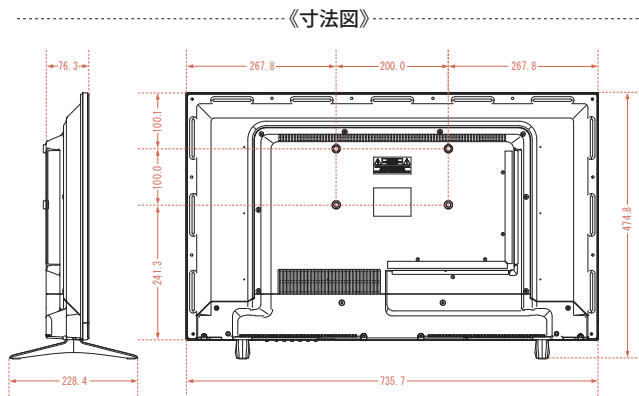

地上/BS/110度CS デジタルハイビジョン液晶テレビ

LCH3208V 32v

- 外形寸法：幅 735.7mm × 高さ 474.8mm × 奥行き 228.4mm (スタンド含む)
- 質量(スタンド含む)：5.2kg
- 消費電力：60.0W(待機時：0.3W)

平成 26 年度改正新基準

	達成率	年間消費電力量	省エネ性能
	151%	54.0KWh/年	★★★

リモコン型番 RC-010

LCH3208Vの主な仕様

液晶パネル	画面サイズ アスペクト比	横 702.7mm × 縦 397.3mm 16:9
	画素数	1366 (水平) × 768 (垂直)
	輝度	275cd/m ² (最大値)
	バックライト	LED バックライト
	視野角	上下約 178° (MIN) / 左右約 178° (MIN)
	コントラスト比	1200:1 (標準値)
	駆動方式	IPS
	応答速度	9ms (G to G)
電源		AC100V (50/60Hz)
スピーカー		12cm × 3.5cm 2 個
音声出力		5W + 5W
チューナー数 / 受信チャンネル		地上デジタルチューナー × 2 / 地上デジタル: UHF (13 ~ 62ch) ・ CATV / パススルー (VHF ・ UHF) 対応 BS ・ CS デジタルチューナー × 2 / BS デジタル: BS000 ~ BS999、110 度 CS デジタル: CS000 ~ CS999
入力端子	ビデオ入力	RCA ピンジャック 1 系統 映像 × 1 音声 L/R × 1
	HDMI 入力 × 3	対応入力解像度: 480i、480p、720p、1080i、1080p CEC 連動対応
	LAN 端子	双方向データ放送用
	USB × 1	録画用外付け HDD 用
出力端子		ヘッドホン端子 口径 3.5mm ステレオミニジャック、光デジタル音声出力端子
HDD 録画機能		裏番組録画対応 (ダブルチューナー)、番組表からの録画予約可能 (最大録画予約件数 64)、最大録画番組数 300 (2TB までの外付け HDD 対応)、日時指定予約機能、自動削除/保護機能、放送時間連動機能、レジェーム再生、追っかけ再生、頭出し再生、ワンタッチスキップ機能、HDD 省エネ設定機能
電子番組表		EPG 対応 (7 チャンネル 6 時間分表示)、最大 8 日分表示、視聴予約可能、字幕 & 文字スーパー対応
データ放送		双方向データ放送 (BML) 対応
その他機能		省エネ設定 (消費電力減設定・無操作自動電源オフ設定・オンエア/外部入力無信号電源オフ設定・番組情報取得設定)、オンタイマー・オフタイマー・ホテルモード対応
使用条件		周辺温度: 0°C ~ 35°C、周辺湿度: 20% ~ 80% (結露のないこと)
壁掛け		VESA 規格: 200mm × 100mm、使用ネジ: M6 (深さ 8mm 以下で使用してください)
付属品		スタンド、ネジ 4 本、リモコン 1 個、単 4 形乾電池 2 個、miniB-CAS カード 1 枚、取扱説明書 1 部、保証書 1 部