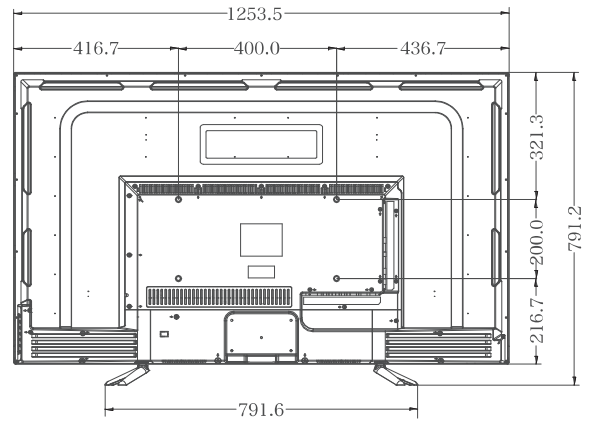

4K ULTRA HD

LCK5502V 55V

JAN:4560386030986

平成 26 年度改正新基準

	達成率 169%	年間消費電力量 146.9kWh/年	省エネ性能 ★★★

- ●外形寸法(スタンド含む):幅1253.5mm×高さ791.2mm×奥行き304.8mm
- ●質量(スタンド含む):13.7kg
- ●消費電力:150W(待機時:0.5W)

主な仕様

型名	LCK5502V	
種類	地上・BS・110度CSデジタルUHD液晶テレビ	
液晶パネル	画面サイズ(横×縦)	1209.6mm×680.4mm
	バックライト	直下型LED方式
	画素数(水平×垂直)	3840×2160
	応答速度	8.5ms(G to G)
	視野角	左右176° /上下176° (標準値)
	輝度	400cd/m² (最大値) LEDバックライト
コントラスト比	4000:1	
電源	AC100V50/60Hz	
定格消費電力	150W	
待機時消費電力	0.5W	
年間消費電力量	146.9kWh/年	
音声出力	10W+10W	
受信チャンネル	地上デジタルUHF(13~62ch)・CATV/パススルー(VHF、UHF)対応 BSデジタル:BS000~BS999、110度CSデジタル:CS000~CS999	
入力・出力端子	AV入力×1	映像:1V(p-p)、75Ω、負同期 音声:200mV(rms)、22kΩ以上(インピーダンス)
	USB×1	録画用外付けHDD用×1
	HDMI×3	HDMI 1(ARC対応)、HDMI 2、HDMI 3(4K、DVI対応)
	音声出力端子	3.5mmステレオミニジャック、光デジタル音声出力端子
	LAN端子	双方向データ放送用
HDD録画機能	番組表から録画予約可能(最大録画予約件数64)最大録画番組数1000(最大2TBまでの外付けHDD対応) 日時指定予約機能、自動削除/保護機能、放送時間連動機能、 レジェーム再生、追っかけ再生、頭出し再生、ワンタッチスキップ機能、HDD 省エネ設定機能	
その他の機能	電子番組表(EPG)対応:7チャンネル6時間分表示、8日分受信、視聴予約可能、 双方向データ放送(BML)対応	
使用条件	使用周囲温度:0℃~35℃、使用周囲湿度:20%~80% (結露のないこと)	
外形寸法	幅	1253.5mm
	高さ(スタンド含む)	791.2mm
	奥行き(スタンド含む)	304.8mm
本体質量	13.7kg	
付属品	スタンド×2、ネジ4本、リモコン1個、単4形乾電池2個、miniB-CASカード1枚、 取扱説明書1部、保証書1部	

◆リモコン(RC-010)

電源	DC 3V (単4形乾電池×2)
質量	92.5g (乾電池を含まない)
リモコン操作距離	約7m (ただし直進)

*124/128度CSIによる4K放送の受信機能、BS・110度CSIによる4K・8K放送の受信機能は搭載されていません。4K放送を受信するには別にチューナーが必要です。

安全に関するご注意

- ●正しく安全にお使いいただくために、ご使用前に必ず「取扱説明書」の「安全上のご注意」をよくお読みください。
- ●水、湿気、湯気、ほこり、油煙等の多い場所に設置しないでください。火災、感電、故障の原因になることがあります。

開発・販売元

株式会社 **ユニテック**

本社 〒178-0063 東京都練馬区東大泉2-6-7

www.untcad.co.jp/tv/

液晶TV ユニテック

検索

お客様相談窓口:03-5387-1342

●このカタログの内容は、2017年12月現在のものです ●改良のために予告なく仕様や外観を変更することがあります

お問い合わせは、信頼とサービスの行き届いた当店で