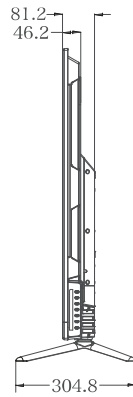

4K ULTRA HD

LCK5502V 55V

JAN:4560386030986

平成 26 年度改正新基準

	達成率 169%	年間消費電力量 146.9kWh/年	省エネ性能 ★★★

- ●外形寸法(スタンド含む):幅1253.5mm×高さ791.2mm×奥行き304.8mm
- ●質量(スタンド含む):13.7kg
- ●消費電力:150W(待機時:0.5W)

主な仕様

型名	LCK5502V	
種類	地上・BS・110度CSデジタルUHD液晶テレビ	
液晶パネル	画面サイズ(横×縦)	1209.6mm×680.4mm
	バックライト	直下型LED方式
	画素数(水平×垂直)	3840×2160
	応答速度	8.5ms(G to G)
	視野角	左右176° /上下176° (標準値)
	輝度	400cd/m² (最大値) LEDバックライト
コントラスト比	4000:1	
電源	AC100V50/60Hz	
定格消費電力	150W	
待機時消費電力	0.5W	
年間消費電力量	146.9kWh/年	
音声出力	10W+10W	
受信チャンネル	地上デジタルUHF(13~62ch)・CATV/パススルー(VHF、UHF)対応 BSデジタル:BS000~BS999、110度CSデジタル:CS000~CS999	
入力・出力端子	AV入力×1	映像:1V(p-p)、75Ω、負同期 音声:200mV(rms)、22kΩ以上(インピーダンス)
	USB×1	録画用外付けHDD用×1
	HDMI×3	HDMI 1(ARC対応)、HDMI 2、HDMI 3(4K、DVI対応)
	音声出力端子	3.5mmステレオミニジャック、光デジタル音声出力端子
	LAN端子	双方向データ放送用
HDD録画機能	番組表から録画予約可能(最大録画予約件数64)最大録画番組数1000(最大2TBまでの外付けHDD対応) 日時指定予約機能、自動削除/保護機能、放送時間連動機能、 レジェーム再生、追っかけ再生、頭出し再生、ワンタッチスキップ機能、HDD 省エネ設定機能	
その他の機能	電子番組表(EPG)対応:7チャンネル6時間分表示、8日分受信、視聴予約可能、 双方向データ放送(BML)対応	
使用条件	使用周囲温度:0℃~35℃、使用周囲湿度:20%~80% (結露のないこと)	
外形寸法	幅	1253.5mm
	高さ(スタンド含む)	791.2mm
	奥行き(スタンド含む)	304.8mm
本体質量	13.7kg	
付属品	スタンド×2、ネジ4本、リモコン1個、単4形乾電池2個、miniB-CASカード1枚、 取扱説明書1部、保証書1部	

◆リモコン(RC-010)

電源	DC 3V (単4形乾電池×2)
質量	92.5g (乾電池を含まない)
リモコン操作距離	約7m (ただし直進)

*124/128度CSIによる4K放送の受信機能、BS・110度CSIによる4K・8K放送の受信機能は搭載されていません。4K放送を受信するには別にチューナーが必要です。

安全に関するご注意

- ●正しく安全にお使いいただくために、ご使用前に必ず「取扱説明書」の「安全上のご注意」をよくお読みください。
- ●水、湿気、湯気、ほこり、油煙等の多い場所に設置しないでください。火災、感電、故障の原因になることがあります。

開発・販売元

株式会社 **ユニテック**

本社 〒178-0063 東京都練馬区東大泉2-6-7

www.untcad.co.jp/tv/

液晶TV ユニテック

検索

お客様相談窓口:03-5387-1342

●このカタログの内容は、2017年12月現在のものです ●改良のために予告なく仕様や外観を変更することがあります

お問い合わせは、信頼とサービスの行き届いた当店で