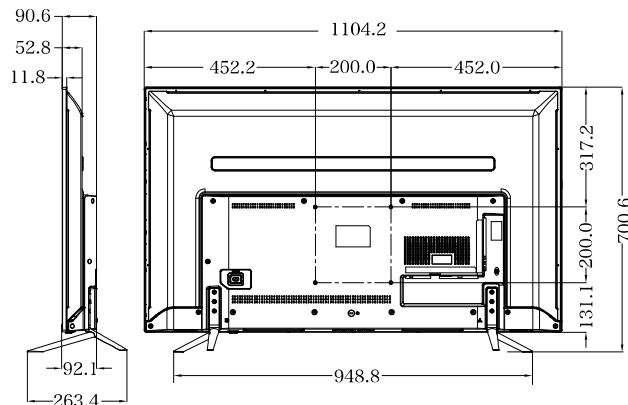

## LCK4303S 43v

- 外形寸法(スタンド含む):幅974.5mm×高さ620.3mm×奥行き209mm
  - 質量(スタンド含む):9.4kg
  - 消費電力:115W(待機時:0.5W)
- JAN:4560386031006  
平成6年度改正新基準

	達成率 <b>119%</b>	年間消費電力量 <b>142.0kWh/年</b>	省エネ性能 <b>★★</b>
--	--------------------	------------------------------	--------------------

## LCK4903S 49v

- 外形寸法(スタンド含む):幅1104.2mm×高さ700.6mm×奥行き263.4mm
  - 質量(スタンド含む):11.5kg
  - 消費電力:106W(待機時:0.5W)
- JAN:4560386031013  
平成26年度改正新基準

	達成率 <b>123%</b>	年間消費電力量 <b>170.0kWh/年</b>	省エネ性能 <b>★★</b>
--	--------------------	------------------------------	--------------------

### 主な仕様

型名	LCK4303S	LCK4903S
種類	地上・BS・110度CSデジタルUHD液晶テレビ	
画面サイズ(横×縦)	943.3mm×544.4mm	1076.4mm×620.5mm
バックライト	直下型LED方式	
画素数(水平×垂直)	3840×2160	3840×2160
応答速度	8ms(G to G)	9ms(G to G)
視野角	左右176° / 上下176° (標準値)	左右178° / 上下178° (標準値)
輝度	380cd/m <sup>2</sup> (最大値)	340cd/m <sup>2</sup> (最大値)
コントラスト比	1100:1	1100:1
電源	AC100V50/60Hz	
定格消費電力	115W	106W
待機時消費電力	0.5W	0.5W
年間消費電力量	142kWh/年	170kWh/年
音声出力	10W+10W	10W+10W
受信チャンネル	地上デジタルUHF(13~62ch)・CATV/パスルー(VHF、UHF)対応 BSデジタル:BS000~BS999、110度CSデジタル:CS000~CS999	
入力・出力端子	AV入力×1 映像:1V(p-p)、75Ω、負同期 音声:500mV(rms)、22kΩ以上(インピーダンス) USB×2 録画用外付けHDD専用 HDMI×4 HDMI対応入力解像度:480i,480p,720p,1080i,1080p,4K 音声出力端子 3.5mmステレオミニジャック、光デジタル音声出力端子 LAN端子 双方向データ放送用	
HDD録画機能	裏番組録画対応(ダブルチューナー)番組表から録画予約可能(最大録画予約件数64)最大録画番組数3000(最大4TBまでの外付けHDD対応) 日時指定予約機能、自動削除/保護機能、放送時間連動機能、 レジェーム再生、追っかけ再生、頭出し再生、ワンタッチスキップ機能、HDD 省エネ設定機能	
その他の機能	電子番組表(EPG)対応:7チャンネル6時間分表示、 双方向データ放送(BML)対応	
使用条件	使用周囲温度:0℃~35℃、使用周囲湿度:20%~80% (結露のないこと)	
外形寸法	幅	974.5mm / 1104.2mm
	高さ(スタンド含む)	620.3mm / 700.6mm
	奥行き(スタンド含む)	209.0mm / 263.4mm
本体質量		9.4kg / 11.5kg
付属品	スタンド×2、ネジ4本、リモコン1個、単4形乾電池2個、miniB-CASカード1枚、取扱説明書1部	