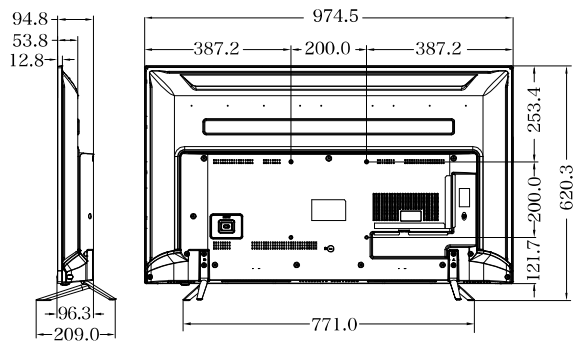

## LCK4303S 43v

- 外形寸法(スタンド含む):幅974.5mm×高さ620.3mm×奥行き209mm
  - 質量(スタンド含む):9.4kg
  - 消費電力:115W(待機時:0.5W)
- JAN:4560386031006  
平成6年度改正新基準

	達成率 <b>119%</b>	年間消費電力量 <b>142.0kWh/年</b>	省エネ性能 <b>★★</b>
--	--------------------	------------------------------	--------------------

## LCK4903S 49v

- 外形寸法(スタンド含む):幅1104.2mm×高さ700.6mm×奥行き263.4mm
  - 質量(スタンド含む):11.5kg
  - 消費電力:106W(待機時:0.5W)
- JAN:4560386031013  
平成26年度改正新基準

	達成率 <b>123%</b>	年間消費電力量 <b>170.0kWh/年</b>	省エネ性能 <b>★★</b>
--	--------------------	------------------------------	--------------------